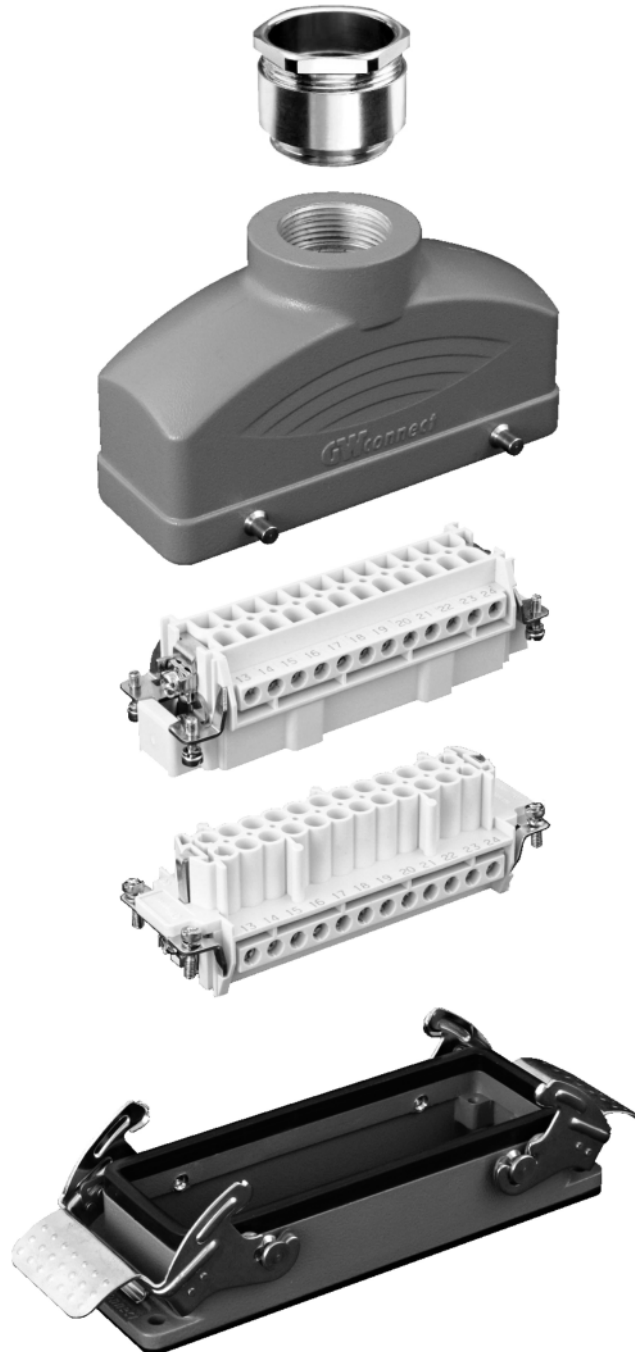

sestavy průmyslových konektorů

plastové provedení,
montáž do panelu,
rovný vývod kabelu

kovové provedení,
montáž do panelu,
rovný vývod kabelu

plastové provedení,
montáž do panelu -
pravoúhlý kryt,
rovný vývod kabelu

kovové provedení,
montáž do panelu -
pravoúhlý kryt,
rovný vývod kabelu

kabelová vývodka plast M20x1,5 	kabelová vývodka kov M20x1,5 	kabelová vývodka plast M20x1,5 	kabelová vývodka kov M20x1,5 
kryt s přímým vývodem plast +  M20x1,5 	kryt s přímým vývodem kov +  M20x1,5 	kryt s přímým vývodem plast +  M20x1,5 	kryt s přímým vývodem kov +  M20x1,5 
vložka konektoru M +  	vložka konektoru M +  	vložka konektoru M +  	vložka konektoru M +  
vložka konektoru F +  	vložka konektoru F +  	vložka konektoru F +  	vložka konektoru F +  
kryt do panelu přímý, plast +  	kryt do panelu přímý, kov +  	kryt do panelu úhlový, plast +  	kryt do panelu úhlový, kov +  
závit M20 bez kabelové vývodky kat.č. 790377420	závit M20 bez kabelové vývodky kat.č. 790377460	závit M20 bez kabelové vývodky kat.č. 790377410	závit M20 bez kabelové vývodky kat.č. 790377450
závit M20 včetně kabelové vývodky kat.č. 790377425	závit M20 včetně kabelové vývodky kat.č. 790377465	závit M20 včetně kabelové vývodky kat.č. 790377415	závit M20 včetně kabelové vývodky kat.č. 790377455

plastové provedení,
montáž do panelu,
rovný vývod kabelu

kovové provedení,
montáž do panelu,
rovný vývod kabelu

plastové provedení,
montáž do panelu -
pravoúhlý kryt,
rovný vývod kabelu

kovové provedení,
montáž do panelu -
pravoúhlý kryt,
rovný vývod kabelu